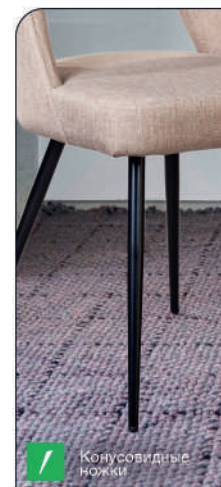

- арт. **2001000000111**
наим. Стул Dante, бархат антрацит
- арт. **2001000000128**
наим. Стул Dante, рогожка бежевый
- арт. **2001000000135**
наим. Стул Dante, рогожка серый

- арт. **2001000000173**
наим. Стул полубарный Dante, бархат антрацит
- арт. **2001000000197**
наим. Стул полубарный Dante, рогожка серый